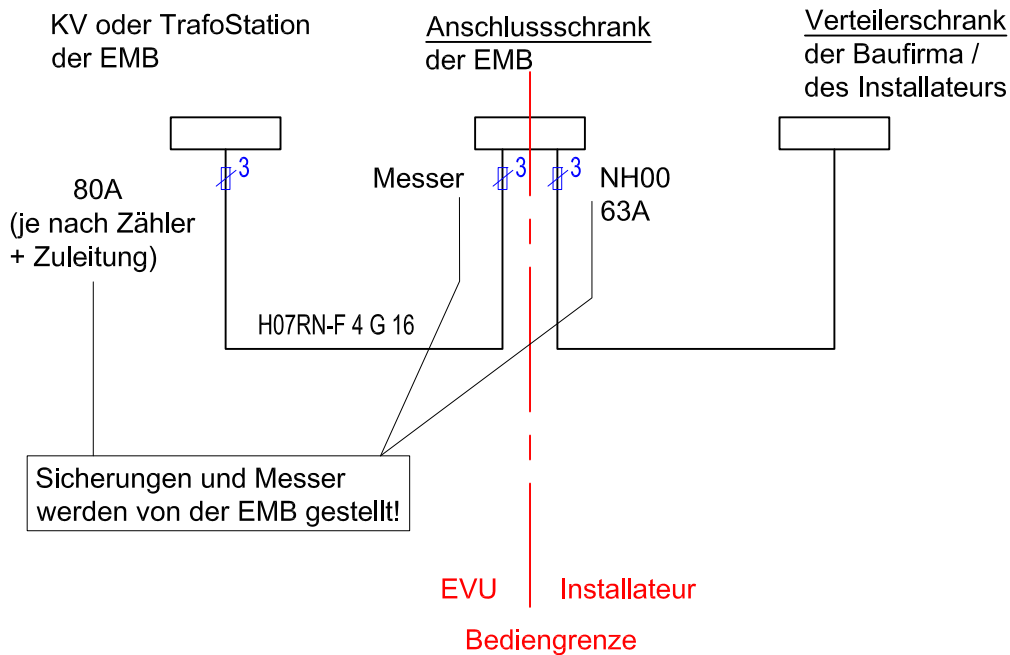

Anschlussschema Baustrom

Anmeldeleistung 44 kVA

EMB Energieversorgung
 Miltenberg-Bürgstadt GmbH & Co. KG
 Luitpoldstraße 17 63897 Miltenberg
 Fon: 09371 - 404 - 4
 info@we-are-energy.de

Anschlussschrank nach DIN 43868 & DIN EN 61439

- 1 Anschlusssicherung: Sicherungslasttrennschalter NH 00
- 2 Hauptsicherung: Lasttrennschalter NH 00
- 3 innere Abdeckung: Gehäuse schutzisoliert und plombierbar
- 4 Zugang für Installateur
- 5 Anschlussschrank ist Eigentum der EMB, die Lieferung erfolgt ebenfalls durch den Netzbetreiber