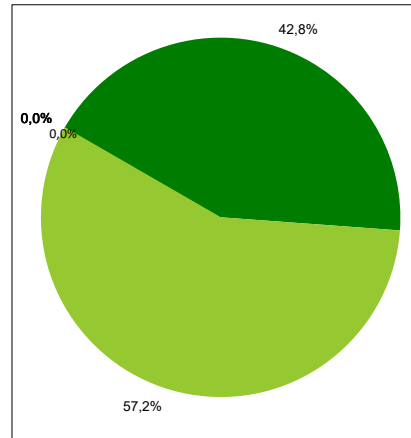

Produktmix

emb-Sondertarife incl. embREGIO (Lichtstrom)