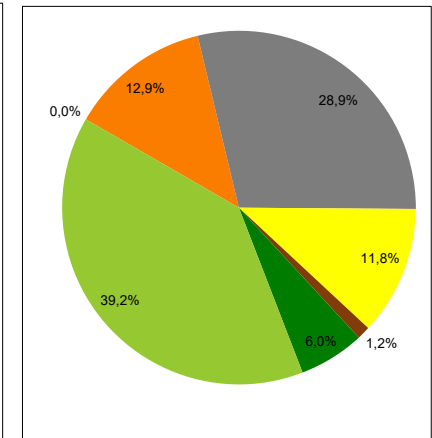

Gesamtenenergieträgermix  
des Unternehmens

Produktmix

emb-Sondertarife incl. embREGIO (Lichtstrom)

Verbleibender  
Energieträgermix

Zum Vergleich:  
Stromerzeugung in Deutschland

CO2-Emissionen

350 g/kWh

0 g/kWh