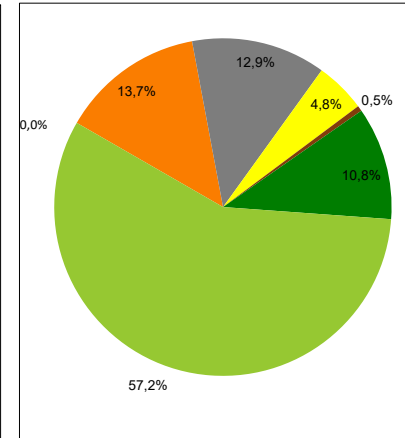

Gesamtenenergieträgermix  
des Unternehmens

Produktmix

emb-Sondertarife incl. embREGIO (Lichtstrom)

Verbleibender  
Energieträgermix

Zum Vergleich:  
Stromerzeugung in Deutschland

CO2-Emissionen

350 g/kWh

0 g/kWh