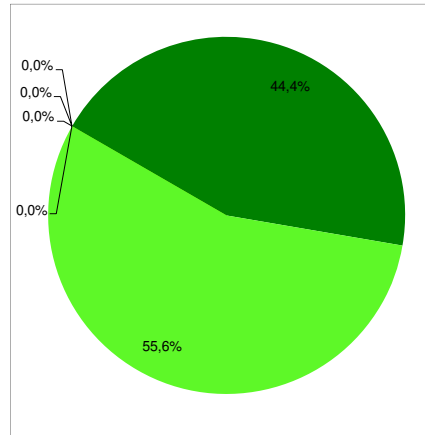

Produkt

emb Produkte incl. embREGIO