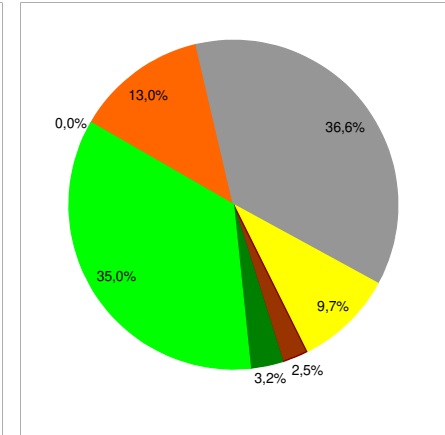

Gesamtstromlieferungen  
des Unternehmens

Produkt

emb Produkte incl. embREGIO

Verbleibender  
Energieträgermix

Zum Vergleich:  
Stromerzeugung in Deutschland

CO<sub>2</sub>-Emissionen

159 g/kWh

0 g/kWh