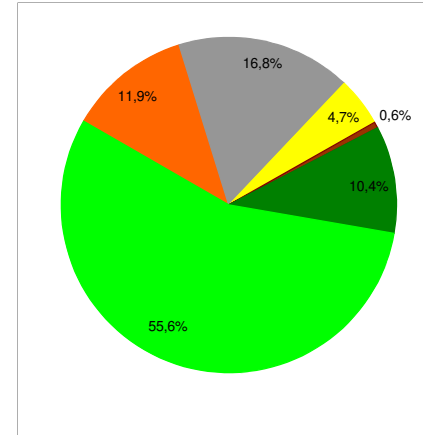

Gesamtstromlieferungen  
des Unternehmens

Produkt

emb Produkte incl. embREGIO

Verbleibender  
Energieträgermix

Zum Vergleich:  
Stromerzeugung in Deutschland

CO<sub>2</sub>-Emissionen

159 g/kWh

0 g/kWh