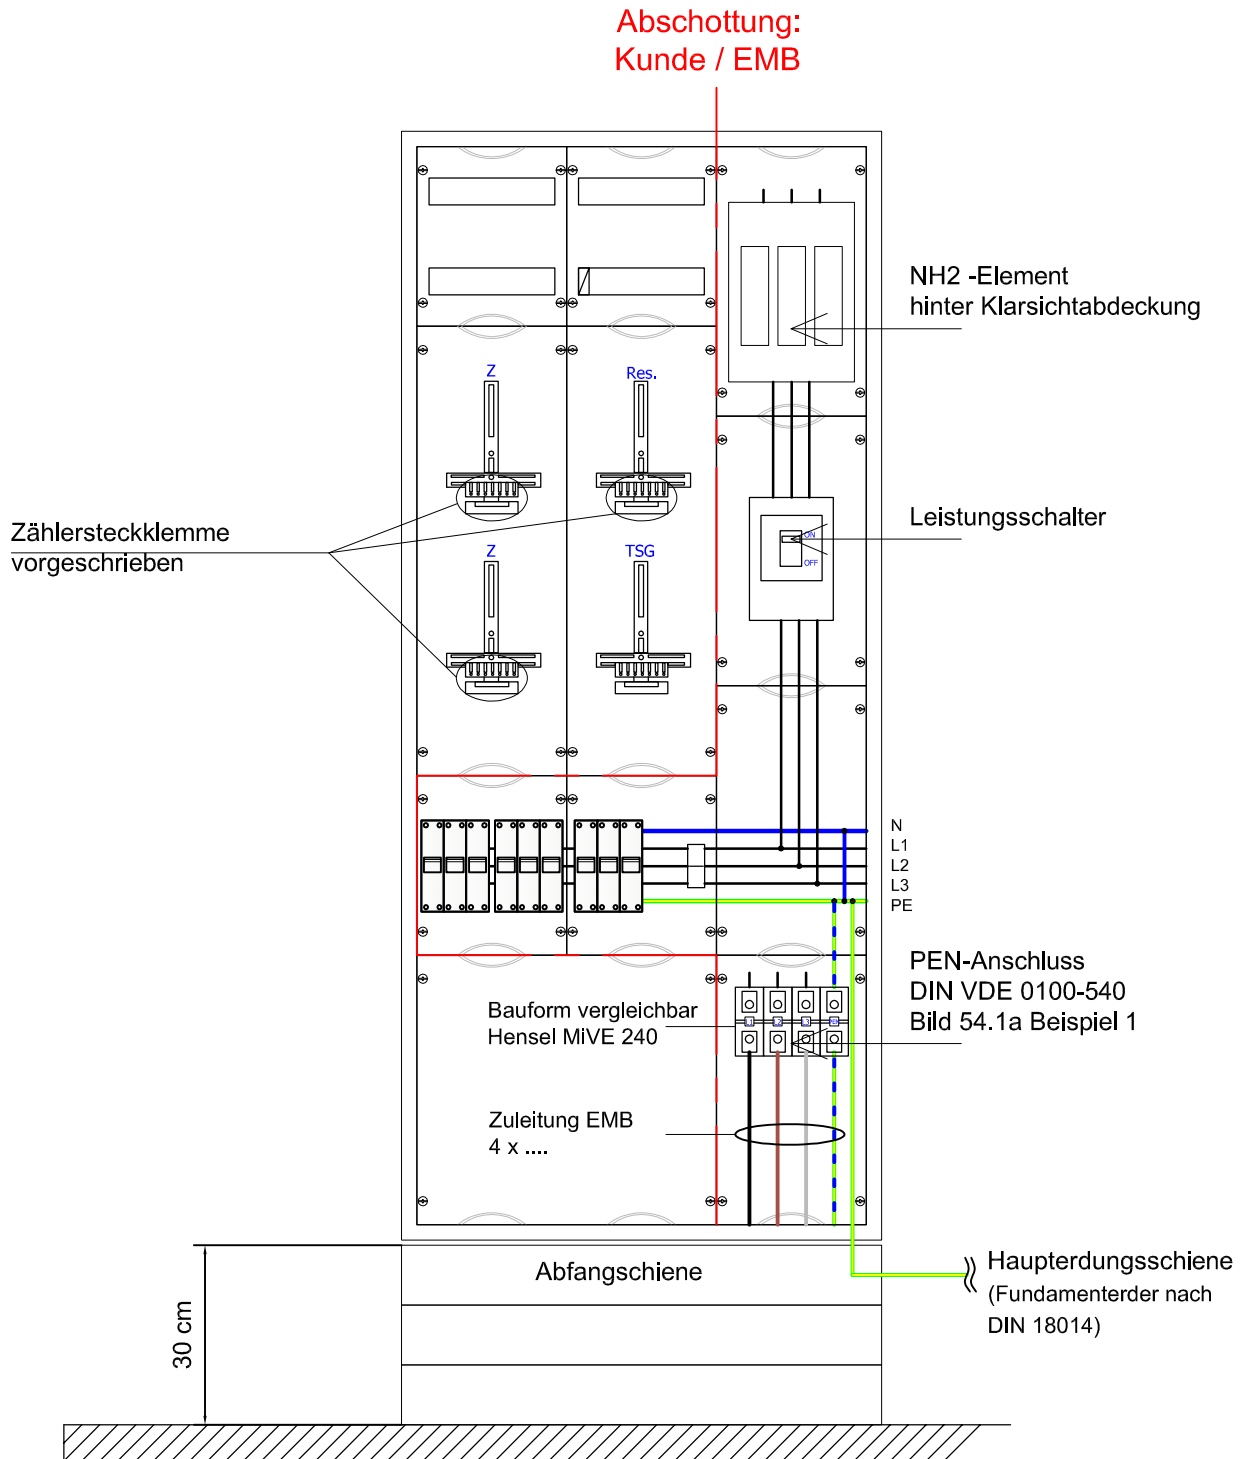

Aufbauschema NSHV >140 kW mit mehreren Direktmessungen

EMB Energieversorgung
Miltenberg-Bürgstadt GmbH & Co. KG
Luitpoldstraße 17 63897 Miltenberg
Fon: 09371 - 404 - 4
info@we-are-energy.de

Abweichungen sind bei der EMB schriftlich zu genehmigen !