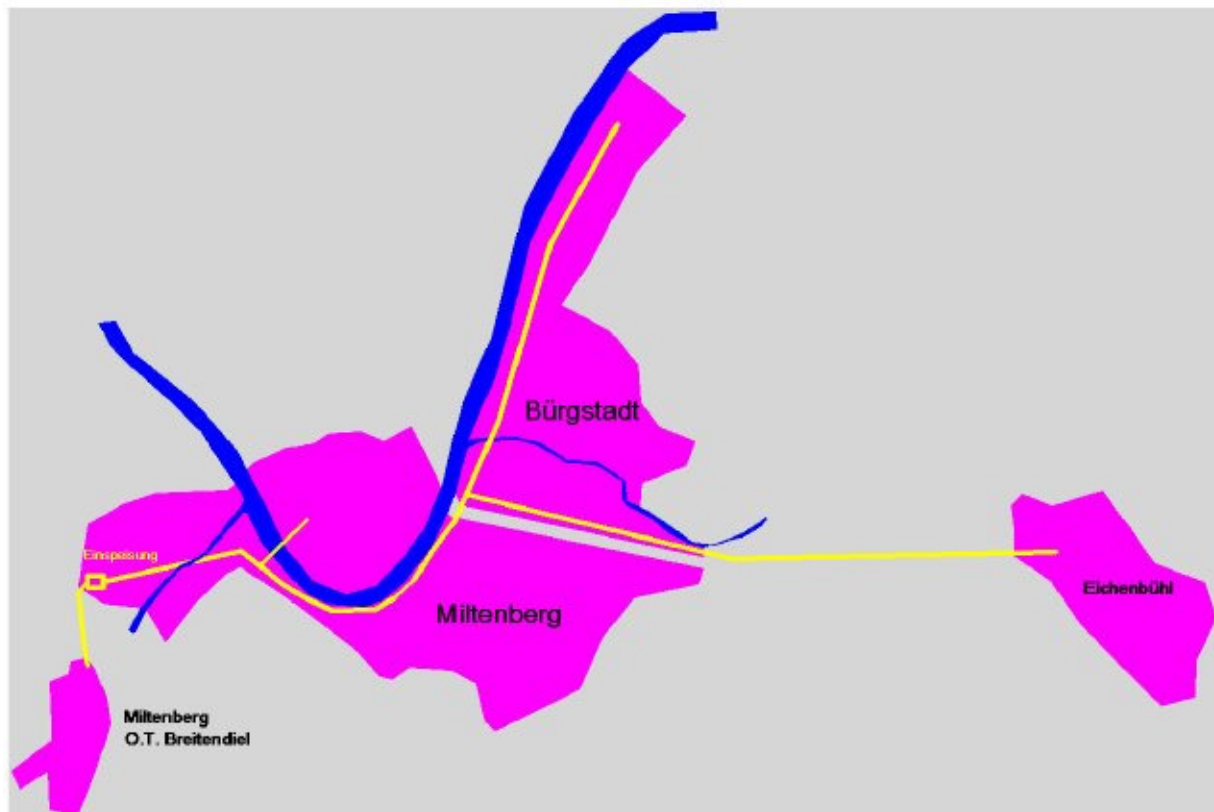

Netzinformation

Netzgebiet

Die Übergabestation ist dem Marktgebiet Eon-Gastransport H-Mitte zugeordnet und versorgt die Ortsnetze Miltenberg mit dem O.T. Breitendiel, Bürgstadt und Eichenbühl.

Gasversorgung Miltenberg-Bürgstadt GmbH
Luitpoldstrasse 17
63897 Miltenberg

gmb